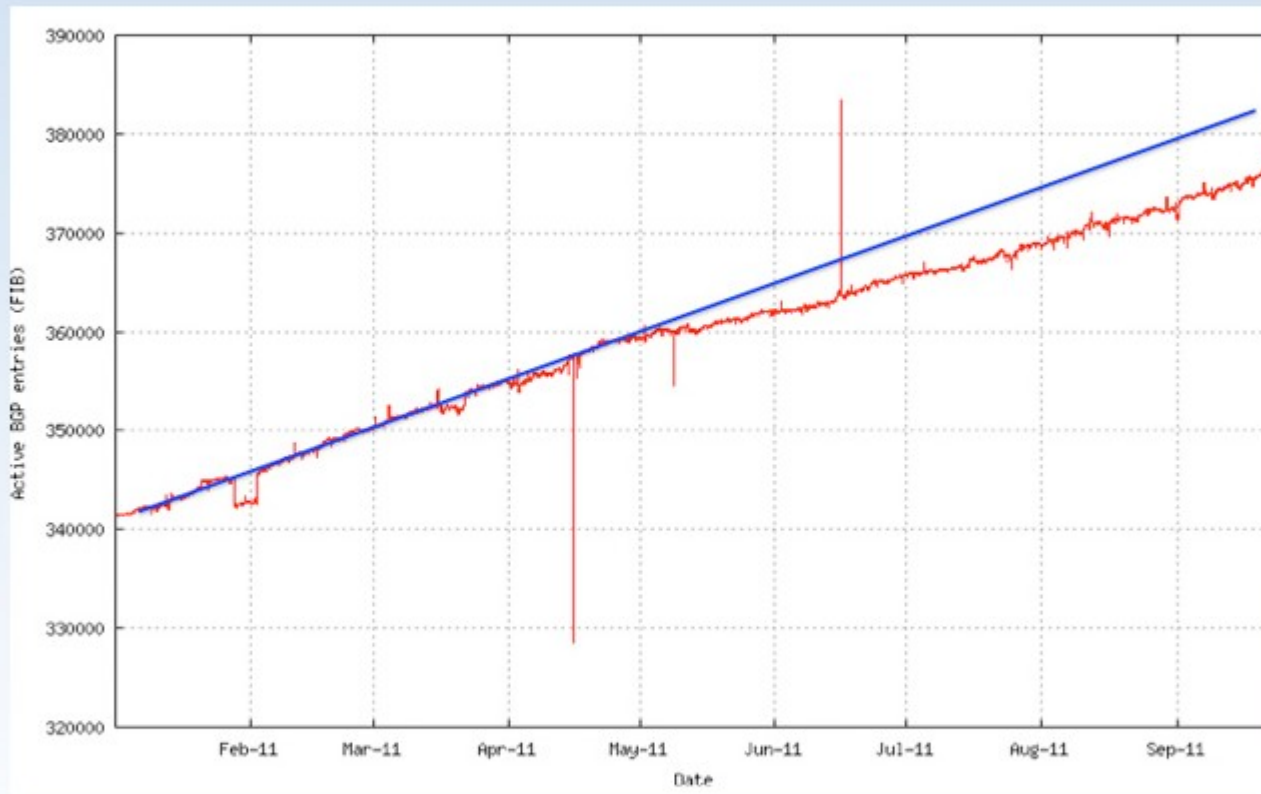

RIR IPv4 Address Run-Down Model - Variance Analysis

Size of BGP Routing Table in 2011

Tabela de routing IPv6

Tabelas de routing IPv4+IPv6

Iniciativas Regionais

- **RIPE:** <http://www.ipv6actnow.org>
- **ARIN:** <https://www.arin.net/knowledge/v4-v6.html>
- **LACNIC:** <http://portalipv6.lacnic.net/en>
- **AFRINIC:** <http://www.afrinic.net/IPv6>
- **APNIC:** <http://www.apnic.net/community/ipv6-program>

Implementação: Pontos essenciais.

- **Planeamento.**
- **Endereçamento.**
- **Aquisições.**
- **Formação.**
- **Testes.**
- **Dual-stack.**